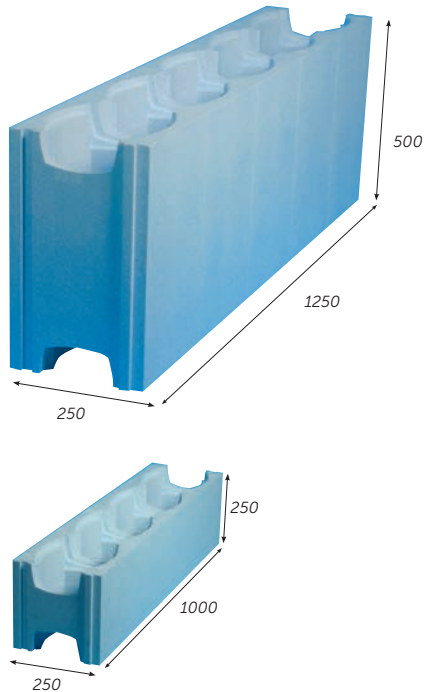

AQUA EASY ISOSTONE® BOUWSTENEN

Eigenschappen

- Voor de realisering van een constructief sterk en goed geïsoleerd bouwkundig zwembad, leverbaar in 2 uitvoeringen.
- Snelle bouwwijze met minimale lichamelijke belasting, bespaart 60% op arbeidstijd, geen risico met aanzanden.
- Verankerd te plaatsen op betonvloer, verwerkbaar per rastermaat van 25cm, te voorzien van betonijzers en vol te storten met beton. Eindafsluiters voor boven en onder worden meegeleverd.
- Bij toepassing Isostone® XXL ipv de normale Isostone® is in aantal circa 60% minder stenen nodig, in aantal m³ beton circa 13% minder.
- Materiaal EPS (geëxpandeerd Polystyrol) in kleur blauw, hardheid PS-40, isolatiewaarde U=< 0,29.w

4

Rekenvoorbeeld aantal benodigde bouwstenen in combinatie met betonvulling in m³

AFMETINGEN (BXLXD)	AQUA EASY ISOSTONE®	AQUA EASY ISOSTONE® XXL
250 x 500 x 150cm	96 stuks / 3,1 m³	39 stuks / 2,8 m³
300 x 600 x 150cm	114 stuks / 3,7 m³	40 stuks / 2,9 m³
350 x 700 x 150cm	132 stuks / 4,3 m³	54 stuks / 3,9 m³
400 x 800 x 150cm	150 stuks / 5,0 m³	60 stuks / 4,5 m³
400 x 1000 x 150cm	174 stuks / 5,6 m³	69 stuks / 4,9 m³
450 x 900 x 150cm	168 stuks / 5,5 m³	72 stuks / 5,0 m³
500 x 1000 x 150cm	186 stuks / 6,0 m³	75 stuks / 5,5 m³
600 x 1200 x 150cm	222 stuks / 7,5 m³	89 stuks / 6,5 m³

ARTIKELNUMMER	OMSCHRIJVING	PALLET	€
F 0420010	Aqua Easy Isostone bouwsteen recht PS40	per stuk (pallet 44 stuks)	20,70 814,00
F 0420011	Aqua Easy Isostone XXL bouwsteen recht PS40	per stuk (pallet 18 stuks)	47,50 810,00
ACCESSOIRES			
F 0420022	Tie wrap klein Aqua Easy Isostone bouwsteen	per 50 stuks	25,70
F 0420023	Tie wrap groot Aqua Easy Isostone bouwsteen	per 50 stuks	51,50
Transportkosten IsoStone® per stuk € 1,60			
Transportkosten IsoStone® XXL per stuk € 3,25