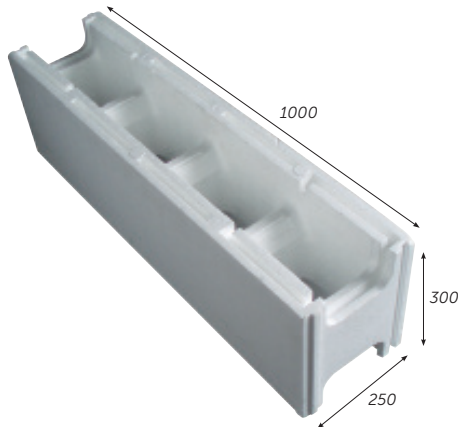

THERMOSTONE BOUWSTENEN

Eigenschappen

- Goed isolerend voor optimale energiebesparing
- Snelbouwmethode, goed voor 65% minder werk
- Mooie en gladde zwembadwanden
- Geen fysieke inspanningen
- Materiaalsterkte PS40 & PS40/80
- 3,33 stuks per m² (10 blokken per 3 m²)
- 0,14 m³ vulbeton per m² bouwblokken
- Warmtedoorgangscoefficiënt (U-waarde) 0,32 W/m²
- Afmetingen: 1000 x 250 x 300 mm

Betrouwbaar – isolerend – snelbouw

Met deze bouwblokken uit geëxpandeerd polystyreen kunt u het zwembad eenvoudig bouwen, met staal wapenen en vervolgens met beton vullen. Dankzij de hulpstukken kunt u een zwembad in vrijwel elke denkbare vorm creëren. De isolatiewaarde van dit bouwsysteem is veel groter dan bij traditionele bouwmethoden, waardoor u bespaart op energieverbruik en verwarmingskosten. U kan de constructie tot op een diepte van 1,75 m opvullen met spuitbeton.

Thermostone Plus

Thermostone Plus heeft dezelfde kenmerken als de bekende traditionele Thermostone PS40, maar er werd een extra laag PS80 toegevoegd aan de kant van het zwembad. Deze extreem harde laag beschermt nog beter tegen inkepingen en vervorming.

Rekenvoorbeeld aantal benodigde bouwstenen in combinatie met betonvulling in m³

BADMATEN (BXLXD)	THERMOSTONE
250 x 500 x 150cm	80 stuks / 3,5 m³
300 x 600 x 150cm	95 stuks / 4,2 m³
350 x 700 x 150cm	110 stuks / 5,0 m³
400 x 800 x 150cm	125 stuks / 5,5 m³
400 x 1000 x 150cm	145 stuks / 6,5 m³
450 x 900 x 150cm	140 stuks / 6,0 m³
500 x 1000 x 150cm	160 stuks / 7,0 m³
600 x 1200 x 150cm	185 stuks / 8,0 m³

ARTIKELNUMMER	OMSCHRIJVING	€
C 0420024	Thermostone bouwsteen recht PS40 100x30x25cm (lxhxb)	27,00
C 0420025	Thermostone Plus bouwsteen recht PS80/40 100x30x25cm (lxhxb)	33,00
C 0420026	Thermostone eindstuk	2,50
	Transportkosten Thermostone per stuk € 1,60