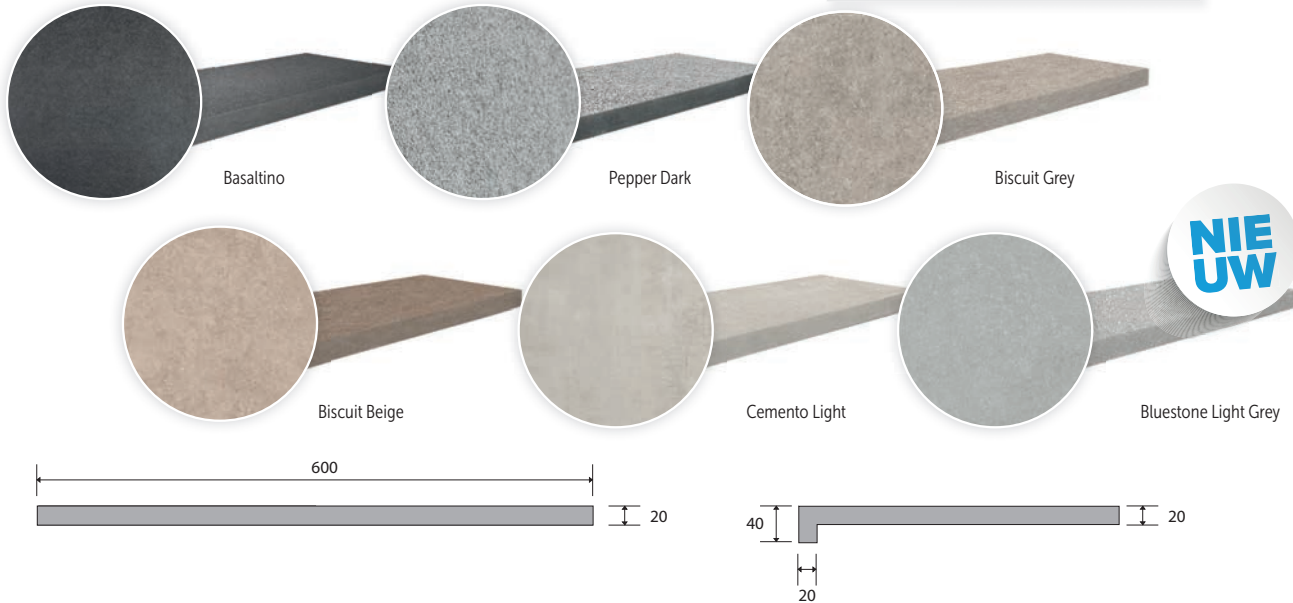

PPG KERAMISCHE TEGELS

Tegels zijn niet standaard op voorraad.
Wij leveren graag op locatie.
Vraag naar de verzendkosten.

KLEUREN

	NORM	INTERNATIONALE NORM EN 14411-G (GROEP BIA)	GEMIDDELDE
Maattolerantie	EN ISO 10545-2	Max. $\pm 0,50\%$	$\pm 0,03\%$
Diktetolerantie	EN ISO 10545-2	Max. $\pm 0,50\%$	$\pm 2,5\%$ (2 cm dikte: $\pm 0,5$ mm)
Oppervlaktekwaliteit	EN ISO 10545-2	Min. 95%	100%
Waterabsorptie	EN ISO 10545-3	$\leq 0,5\%$	$\pm 0,01\%$
Breuksterkte	EN ISO 10545-4	≥ 1300 N (dikte > 7,5 mm)	± 10082 N
Vorstbestendigheid	EN ISO 10545-12	Geen schade (100 cycli)	Conform
Slipweerstand	DIN 51130	-	R11
Vlekvastheid	EN ISO 10545-14	Klasse 2 of hoger	Klasse 4 eenvoudig te reinigen

ARTIKELNUMMER	OMSCHRIJVING	
Randstenen		€
0440025	Randtegel keramisch PPG Pepper Dark	op aanvraag
0440028	Randtegel keramisch PPG Basaltino	op aanvraag
0440031	Randtegel keramisch PPG Biscuit Beige	op aanvraag
0440034	Randtegel keramisch PPG Biscuit Grey	op aanvraag
0440037	Randtegel keramisch PPG Cemento Light	op aanvraag
0440040	Randtegel keramisch PPG Bluestone Light grey	op aanvraag
Tegels		€
0440027	Terrastegel keramisch PPG Pepper Dark	op aanvraag
0440030	Terrastegel keramisch PPG Basaltino	op aanvraag
0440033	Terrastegel keramisch PPG Biscuit Beige	op aanvraag
0440036	Terrastegel keramisch PPG Biscuit Grey	op aanvraag
0440039	Terrastegel keramisch PPG Cemento Light	op aanvraag
0440041	Terrastegel keramisch PPG Bluestone Light grey	op aanvraag