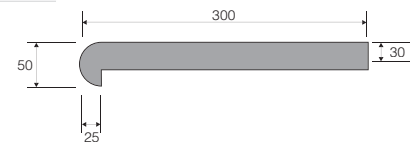

Randtegel rechte neus

- Voor de afwerking van elk modern rechthoekig zwembad.
- De neus (gezoet) is slechts 2 centimeter dik zodat de randtegel zo min mogelijk het bad 'in komt'.
- Afname uitsluitend per volle pallet of een veelvoud ervan (hoektegels uitgezonderd).

4

ORIËNT BLACK - GEVLAMD

ARTIKELNUMMER	OMSCHRIJVING	€
E 0439170	Randtegel 500mm, met rechte neus	op aanvraag
E 0439171	Hoektegel met rechte neus	op aanvraag

Randtegel ronde neus

- De klassieke randsteen, neus in dezelfde structuur als de bovenzijde.
- Randtegels in de maatvoeringen 500 x 300/275mm, dikte 50/30mm.
- Afname uitsluitend per volle pallet of een veelvoud ervan, uitgezonderd hoektegels.