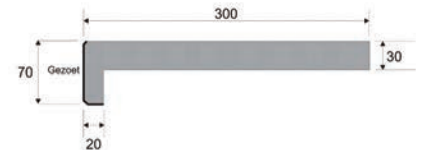

Randtegel rechte neus

- Voor de afwerking van elk modern rechthoekig zwembad.
- De neus (gezoet) is slechts 2 centimeter dik zodat de randtegel zo min mogelijk het bad 'in komt'.
- Afname uitsluitend per volle pallet of een veelvoud ervan (hoektegels uitgezonderd).