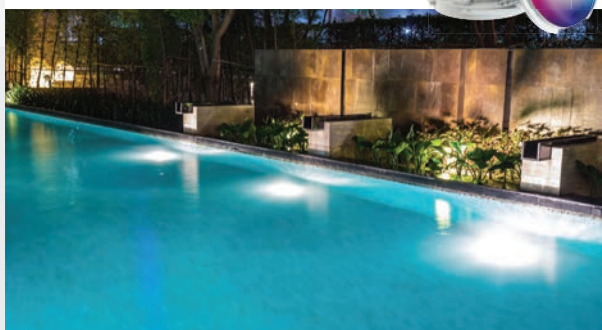

DURAVISION

Assortimentsoverzicht

ADAGIO PRO

VISION Adagio Pro lampen bieden een breed spectrum aan vaste kleuren en dynamische lichtscenario's. Met één klik op de afstandsbediening kunt u uw zwembad een totaal andere sfeer geven. Verkrijgbaar in wit, warm wit of blauw.