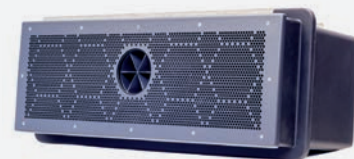

EVAstream - tegenstroom zwemmachine

Naast LED verlichting hebben wij de afgelopen jaren een revolutionaire tegenstroom zwemmachine ontwikkeld. Met de EVAstream wordt zelfs het kleinste zwembad omgetovert tot een volwaardige trainingsfaciliteit. Zeer krachtig, stabiel en nog energiezuinig ook.

EVA

EVA Optic B.V.

De Velde 1 - 8064PH Zwartsluis - NL - +31 (0)38 33 75 067 - sales@evaoptic.com - www.evaoptic.com