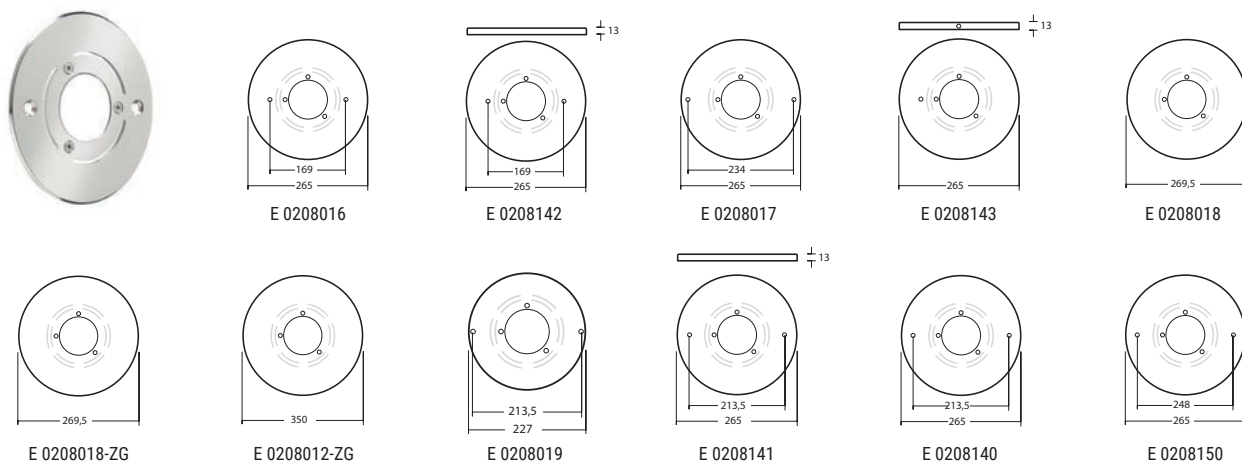

Montageschijf voor RVS inbouwnis

ARTIKELNUMMER	OMSCHRIJVING	€
E 0208049	voor beton- en tegelbaden, vlak, \varnothing 192mm/dikte 2mm	172,00
E 0208047	voor folie/prefab baden, omgezet, \varnothing 204mm/dikte (incl rand) 13mm	196,00
E 0208117	voor folie/prefab baden, Cube Line vierkant, omgezet, 210x210mm	246,00
E 0208118	voor beton- en tegelbaden, Cube Line vierkant, vlak, 210x210mm	206,00

EVA OPTIC SUB AQUA

ACCESSOIRES VOOR MONTAGE

Opbouwmontage

ARTIKELNUMMER	OMSCHRIJVING	€
E 0208027	Opbouwset met extension kit voor betonbaden	405,00
E 0208028	Opbouwset RVS, diameter ring 139mm, opbouwhoogte armatuur 22mm.	300,00
E 0208001	Verlengset 122mm voor RVS opbouwset E 0208028	105,00
E 0208000	Verlengset 330mm voor RVS opbouwset E 0208028	105,00
E 0208029	Opbouwset RVS met 1.5" adapter, ook te plaatsen op een inspuiter/doorvoer of een Spectravision inbouwdeel	291,00