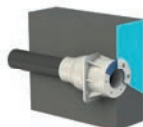

ARTIKELNUMMER	CODE	OMSCHRIJVING	€
C 0207068	PZA-WCS-G	Wanddoorvoer naar Ø 50mm - 63mm. Naar vaste buis.	57,00