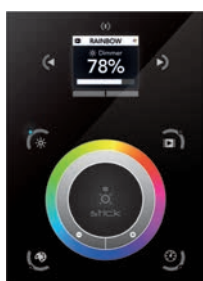

ARTIKELNUMMER	OMSCHRIJVING	€
E 0208107	Q2 Multicolor RGBW - Clear White (6500K)	1.145,00
E 0208108	Q2 Multicolor RGBW - Warm White (2700K)	1.145,00

EVA OPTIC SUB AQUA

BEDIENING

EVA Optic afstandsbediening voor RGBW verlichting

- Eenvoudige afstandsbediening door middel van een puls drukker.
- Dimmen van de lampen is niet mogelijk.

EVA Optic RGB/DMX control Architech

- Touchscreen display met voorgeprogrammeerde kleuren, scènes en traploos dimmen van de verlichting.
- Afstandsbediening is niet mogelijk.

EVA Optic RGB/DMX control Architec PRO

- Touchscreen display met kleuren scherm en scroll wheel.
- Eenvoudige bediening van voorgeprogrammeerde kleuren, scènes, traploos dimmen en aanpassen van de snelheid van een programma.
- Met het scroll wheel is het mogelijk om traploos door de kleuren te lopen.
- Op het netwerk aan te sluiten, aansturing middels Iphone / Ipad.