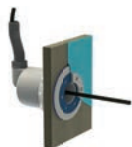

VOOR PREFABZWEMBADEN

ARTIKELNUMMER	CODE	OMSCHRIJVING	€
C 0207018	PZA-WTM-S	Wanddoorvoer naar 25mm flexibel of kabel	61,00