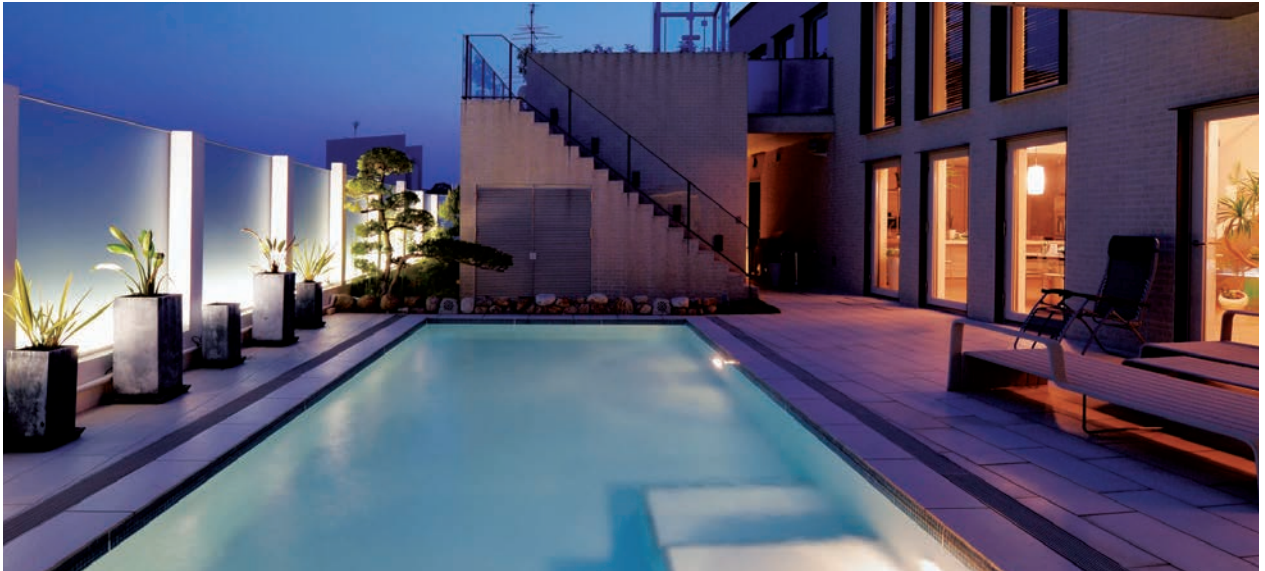

DURAVISION

DURAVISION is het complete gamma slimme zwembadverlichtingsproducten. Deze innovatieve ledverlichtingsoplossingen zijn vervaardigd uit hoogwaardige componenten en materialen. Ze zijn robuust, efficiënt en energiezuinig. Alle DURAVISION producten zijn op elkaar afgestemd voor een eenvoudige montage en installatie.

QuickConnect™

Uiterst betrouwbare, eenvoudige montage dankzij de bijbehorende connector met vergulde contacten.

PressFit™

Dit aanpasbare lichtmontagesysteem is uitgevonden door House of DURATECH en zorgt ervoor dat de zwembadverlichting naadloos aangesloten wordt aan de wand of muur.

Onderdeel van DuraLink™

Maakt deel uit van het DuraLink™ gamma voor onderling geconnecteerde producten.

NoAir™

House of DURATECH is baanbreker op het gebied van met hars gevulde zwembadverlichting. Dit unieke merkeigen proces staat garant voor een lekkage- en condensvrije verlichting die jarenlang meegaat. Tegelijkertijd wordt de interne lichtreflectie geëlimineerd met meer lichtopbrengst als resultaat.

ClickOn™

House of DURATECH bedacht een innovatief concept om de sierringen voor zwembadverlichting eenvoudig te verwisselen. Dankzij de ruime keuze aan sierringen kunt u de zwembadverlichting geheel naar wens vormgeven.