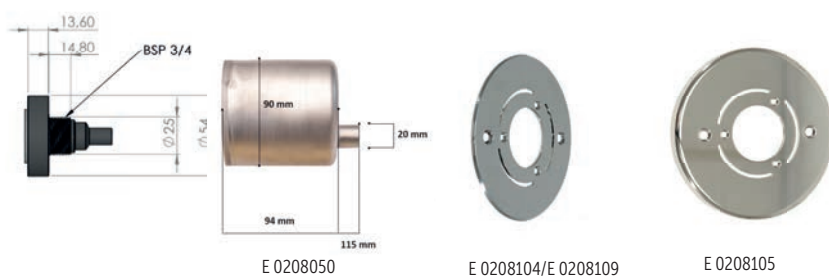

ARTIKELNUMMER	OMSCHRIJVING	€
E 0208050	EVA Optic RVS inbouwnis voor beton- en foliebaden	266,00
E 0208052	EVA Optic RVS flensset voor E 0208050 tbv foliebad	89,00
Montageschijf RVS voor RVS inbouwnis		
E 0208104	∅ 100mm (vlak), schroefgaten 75mm (h.o.h.) voor beton- en tegelbaden	97,30
E 0208105	∅ 113mm (omgezet), schroefgaten 75mm (h.o.h.) voor folie/prefab baden	106,00
E 0208109	∅ 94mm (vlak), schroefgaten 82mm (h.o.h.) voor vervanging van Allfit Midi armatuur	111,00
E 0208152	∅ 113mm (omgezet), schroefgaten 82mm (h.o.h.) voor vervanging van Allfit Midi armatuur	106,00
E 0208116	Vierkant Cube Line (omgezet), voor folie/prefab baden	91,40
E 0208125	Vierkant Cube Line (vlak), voor beton- en tegel baden	91,40