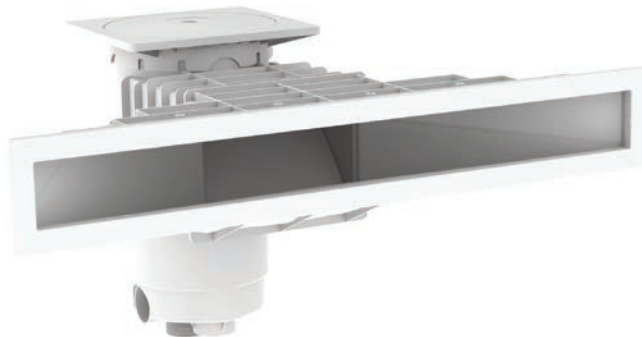

WELTICO DESIGN

NIE
UW

SKIMMER A800 DESIGN

Aansluitingen: G 2" buitendraad / G 1 1/2" binnendraad / fitting 50 mm

De nieuwste generatie hoogwaterskimmers, verkrijgbaar in ABS en RVS. Geschikt voor elk type zwembad. Dit model zorgt ervoor dat het waterniveau zo dicht mogelijk tegen de tegelrand zit. Met zijn innovatieve ontwerp en onberispelijke afwerking is de skimmer

A800 geschikt voor elk zwembad (liner en beton). Via de zijuitlaat van deze skimmer kun je een niveauregelaar aansluiten.

De skimmer is verkrijgbaar in uv-bestendig ABS in meerdere kleuren.

ARTIKELNUMMER	OMSCHRIJVING	€
A 0123002	Skimmer A800 Wit - voor beton- en foliebaden	328,00
A 0123002-ANT	Skimmer A800 Antraciet - voor beton- en foliebaden	364,00
A 0123002-GRI	Skimmer A800 Grijs - voor beton- en foliebaden	364,00
A 0123002-HB	Skimmer A800 Blauw - voor beton- en foliebaden	364,00
A 0123003	Skimmer A800 Wit - voor prefabbaden	341,00
A 0123003-ANT	Skimmer A800 Antraciet - voor prefabbaden	375,00
A 0123003-GRI	Skimmer A800 Grijs - voor prefabbaden	375,00
A 0123003-HB	Skimmer A800 Blauw - voor prefabbaden	375,00

NIVEAUREGELAAR VOOR SKIMMER A800

De skimmer A800 heeft een ongeëvenaard ontwerp met het hoogst mogelijke waterniveau. De geavanceerde vormgeving vereist een nauwkeurige regeling van het waterniveau.

Daarom raden wij ten eerste aan deze skimmer altijd te gebruiken met de los verkrijgbare waterniveauregelaar.

ARTIKELNUMMER	OMSCHRIJVING	€
A 0123006	Waterniveauregelaar voor skimmer A800 + A600	159,00