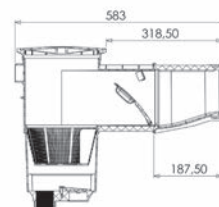

SKIMMER A600 DESIGN

Kenmerken:

1. UV-bestendig ABS
   - Aansluitingen 1 1/2" en 2", fitting 50 mm
   - Afwerking naar wens personaliseerbaar in diverse kleuren of RVS
2. Uitgerust met dezelfde onderdelen als de andere skimmers.

ARTIKELNUMMER	OMSCHRIJVING	€
A 0123004	Skimmer A600 Design Wit - voor beton- en foliebaden	268,00
A 0123004-ANT	Skimmer A600 Design Antraciet - voor beton- en foliebaden	304,00
A 0123004-GRI	Skimmer A600 Design Grijs - voor beton- en foliebaden	304,00
A 0123004-HB	Skimmer A600 Design Blauw - voor beton- en foliebaden	304,00
A 0123005	Skimmer A600 Wit - voor prefabbaden	279,00
A 0123005-ANT	Skimmer A600 Antraciet - voor prefabbaden	316,00
A 0123005-GRI	Skimmer A600 Grijs - voor prefabbaden	316,00
A 0123005-HB	Skimmer A600 Blauw - voor prefabbaden	316,00