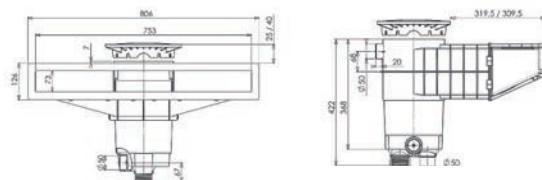

WELTICO DESIGN

NIE
UW

SKIMMER A800 DESIGN

Aansluitingen: G 2" buitendraad / G 1 1/2" binnendraad / fitting 50 mm

De nieuwste generatie hoogwaterskimmers, verkrijgbaar in ABS en RVS. Geschikt voor elk type zwembad. Dit model zorgt ervoor dat het waterniveau zo dicht mogelijk tegen de tegelrand zit. Met zijn innovatieve ontwerp en onberispelijke afwerking is de skimmer

A800 geschikt voor elk zwembad (liner en beton). Via de zijuitlaat van deze skimmer kun je een niveauregelaar aansluiten.

De skimmer is verkrijgbaar in uv-bestendig ABS in meerdere kleuren.

ARTIKELNUMMER	OMSCHRIJVING	€
A 0123002	Skimmer A800 Wit - voor beton- en foliebaden	328,00
A 0123002-ANT	Skimmer A800 Antraciet - voor beton- en foliebaden	364,00
A 0123002-GRI	Skimmer A800 Grijs - voor beton- en foliebaden	364,00
A 0123002-HB	Skimmer A800 Blauw - voor beton- en foliebaden	364,00
A 0123003	Skimmer A800 Wit - voor prefabbaden	341,00
A 0123003-ANT	Skimmer A800 Antraciet - voor prefabbaden	375,00
A 0123003-GRI	Skimmer A800 Grijs - voor prefabbaden	375,00
A 0123003-HB	Skimmer A800 Blauw - voor prefabbaden	375,00

NIVEAUREGELAAR VOOR SKIMMER A800

De skimmer A800 heeft een ongeëvenaard ontwerp met het hoogst mogelijke waterniveau. De geavanceerde vormgeving vereist een nauwkeurige regeling van het waterniveau.

Daarom raden wij ten eerste aan deze skimmer altijd te gebruiken met de los verkrijgbare waterniveauregelaar.

ARTIKELNUMMER	OMSCHRIJVING	€
A 0123006	Waterniveauregelaar voor skimmer A800 + A600	159,00