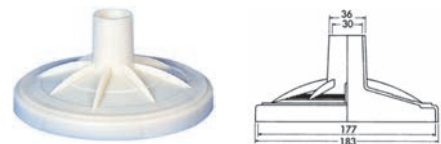

HAYWARD

ACCESSOIRES – HAYWARD® VOOR FOLIE- EN BETONBADEN

Skimvac voor modellen Premium en Design

- Materiaal: Polypropyleen
- Verbindt de bodemzuigslang met de skimmer als er geen bodemzuigaansluiting aanwezig is

ARTIKELNUMMER	OMSCHRIJVING	€
A 0106121	Skimvac ø235mm, aansluitmaat 38mm 3190	17,00