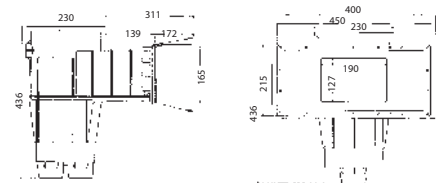

## SKIMMERS MET BREDE MOND

Wit

Antraciet

Grijs

ARTIKELNUMMER	OMSCHRIJVING	VERLENGING MM	€
A 0101111	Hayward skimmer model Premium in Wit 2 aansluitmogelijkheden: 63mmF en 2" F 3119	311	159,00
A 0101111-GRI	Als A 0101111 - kleur Grijs 3119LG	311	205,00
A 0101111-ANT	Als A 0101111 - kleur Antraciet 3119DGR	311	205,00