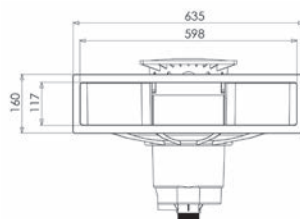

WELTICO DESIGN

SKIMMER A600 DESIGN

Kenmerken:

1. UV-bestendig ABS
   - Aansluitingen 1 1/2" en 2", fitting 50 mm
   - Afwerking naar wens personaliseerbaar in diverse kleuren of RVS
2. Uitgerust met dezelfde onderdelen als de andere skimmers.

ARTIKELNUMMER	OMSCHRIJVING	€
A 0123004	Skimmer A600 Design Wit - voor beton- en foliebaden	268,00
A 0123004-ANT	Skimmer A600 Design Antraciet - voor beton- en foliebaden	304,00
A 0123004-GRI	Skimmer A600 Design Grijs - voor beton- en foliebaden	304,00
A 0123004-HB	Skimmer A600 Design Blauw - voor beton- en foliebaden	304,00
A 0123005	Skimmer A600 Wit - voor prefabbaden	279,00
A 0123005-ANT	Skimmer A600 Antraciet - voor prefabbaden	316,00
A 0123005-GRI	Skimmer A600 Grijs - voor prefabbaden	316,00
A 0123005-HB	Skimmer A600 Blauw - voor prefabbaden	316,00