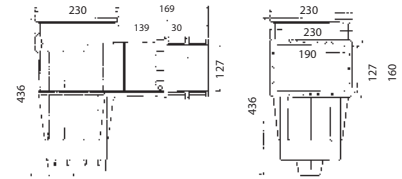

## SKIMMERS

Wit

Antraciet

Grijs

ARTIKELNUMMER	OMSCHRIJVING	VERLENGING MM	€
A 0101108	Hayward skimmer model Premium in Wit, 2 aansluitmogelijkheden: 63mmF en 2" F 3111	139	142,00
A 0101108-GRI	Als A 0101108 - kleur Grijs 3111LG	139	171,00
A 0101108-ANT	Als A 0101108 - kleur Antraciet 3111DGR	139	171,00