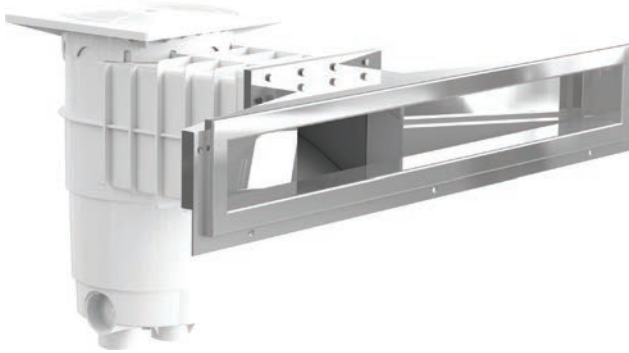

WELTICO DESIGN

**NIE
UW**

SKIMMERS MET RVS AFWERKING

Weltico Design skimmers uit RVS hebben een gestroomlijnd ontwerp met hoogwaardige afwerking (RVS AISI 316) en zijn geschikt voor alle soorten zwembaden (liner, beton enz.).

Met deze skimmer kan de waterlijn tot op 4 cm van de randsteen gebracht worden. Met mogelijkheid tot aansluiting niveauregelaar.