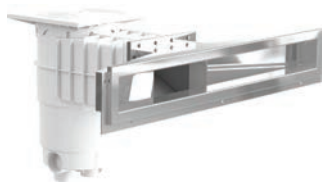

SKIMMER A800

ARTIKELNUMMER	OMSCHRIJVING	€
A 0123007	Skimmer Design A800, RVS 316 voor beton- en foliebaden	1.409,00
A 0123009	Sierflens RVS tbv A800 skimmer	363,00